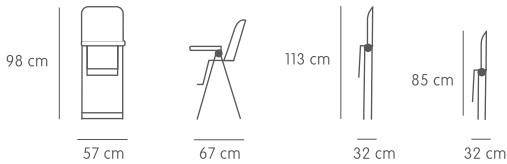

Ref. 12156

Trona plegada
Folded highchair

3 posiciones de respaldo
3 Backrest positions

Reposapiés abatible
Reclining footrest

Bandeja ajustable y extraíble
Adjustable and removable tray

6 posiciones de altura
6 different height positions

Trona Best Vaca

- Diseño multifuncional.
- Bandeja ajustable y extraíble.
- Incluye protector de bandeja para fácil limpieza.
- Reposapiés abatible.
- 3 posiciones de respaldo.
- 6 posiciones de altura.
- Sus múltiples posiciones permitirán al bebé estar cómodo si se queda dormido después de comer.
- Funda ergonómica y completamente acolchada.
- Plegada ocupa muy poco espacio.