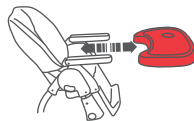

Ref. 12156

Trona plegada
Folded highchair

3 posiciones de respaldo
3 Backrest positions

Reposapiés abatible
Reclining footrest

Bandeja ajustable y extraíble
Adjustable and removable tray

6 posiciones de altura
6 different height positions

Trona Best Vaca

- Diseño multifuncional.
- Bandeja ajustable y extraíble.
- Incluye protector de bandeja para fácil limpieza.
- Reposapiés abatible.
- 3 posiciones de respaldo.
- 6 posiciones de altura.
- Sus múltiples posiciones permitirán al bebé estar cómodo si se queda dormido después de comer.
- Funda ergonómica y completamente acolchada.
- Plegada ocupa muy poco espacio.

Cow Best high chair

- Multifunctional design.
- Adjustable and removable tray.
- Tray protector for easy cleaning.
- Reclining footrest.
- 3 backrest positions.
- 6 different height positions.
- Its multiple positions insure that the baby will be comfortable when it comes time to take a nap after feeding.
- Ergonomic and completely cushioned fabric cover.
- Takes little room when folded.