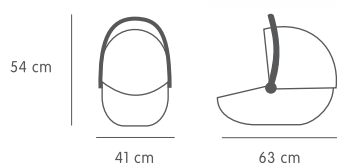

Grupo 0+ Red
Ref. 40146

Autosilla Smile (Grupo 0+)

- Autosilla universal.
- Ligera y muy resistente.
- Homologada por la regulación ECE 44/04.
- Tejido transpirable y antimicrobiano.
- Arnés ajustable.
- Reductor incluido.
- Autosilla universal adaptable a todos los coches.
- Fácil de transportar.
- El asa puede ser ajustada para estabilizarla, cuando se utilice como primera silla o instalada como silla de auto.
- Es ideal como primera autosilla.
- La vestidura acolchada es sencilla de quitar y lavable a máquina.
- Laterales totalmente acolchados.
- Confort extra y protección contra el impacto lateral.
- Siempre se debe instalar en sentido contrario a la marcha.
- Puede ser utilizada en el asiento delantero sin el airbag activado.
- Puede ser utilizada en el asiento trasero siempre que esté provisto de cinturón de seguridad.
- Fácil de instalar, utilizando cinturón de seguridad de 3 puntos. (cintura y diagonal).

Car seat Smile (Group 0+)

- Universal car seat.
- Light and very sturdy.
- Conforms to European standard ECE 44/04.
- Breathable, antimicrobial fabric.
- Adjustable harness.
- Includes support pillow.
- Universal carseat, adjusts to fit all makes of car.
- Easy to carry.
- Carrying handle can be adjusted to steady the seat when used as an infant carrier or when installed as a car seat.
- Ideal as a first car seat.
- Padded seat cover is easy to remove and machine washable.
- Fully padded sides.
- Extra comfort and protection against side impact.
- Should be fitted always facing rearwards.
- Can be used in the passenger seat (as long as there is no airbag fitted on the passenger side).
- Can be used on the rear seats of most makes of car with rear safety belt.
- Easy to fit.
- Fitted using a 3 point seat belt (lap and diagonal).