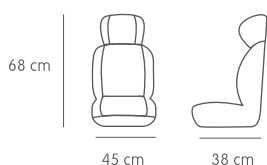

Cabezal graduable
Adjustable headrest

Tejido acolchado
y transpirable
Breathable padded fabric

Asiento elevador
Lifter seat

Autosilla Aura Naranja
Ref. 40102

Cabezal graduable en altura
Height adjustable headrest

Autosilla Aura (Grupo 2-3)

- Autosilla adecuada de 18 a 36kg.
- Con respaldo 18-25kg / Sólo asiento elevador: 25-36kg
- Homologada por la regulación ECE 44.04
- Medidas estándares.
- Adaptable a todos los coches.
- Fácil instalación utilizando cinturón de seguridad de 3 puntos.
- Mayor sujeción: cintura y diagonal.
- Protección contra impacto lateral.
- Clip de sujeción para el cinturón de seguridad en diagonal.
- El cabezal es ajustable en altura para adaptarse al crecimiento.
- El cinturón de seguridad de 3 puntos sujeta al niño y a la silla.
- Suave tejido transpirable con tratamiento antibacterias, reduce la formación de malos olores, fácil limpieza. No irrita la piel.
- Vestidura desenfundable y lavable.

Car seat Aura (Group 2-3)

- Car seat suitable for babies from 18 to 36kg.
- With backrest: 18-25 kg / Only lifter seat: 25-36 kg.
- Conforms to European standard ECE 44.04.
- Standard sizes.
- Adjusts to fit all makes of car.
- Easy to fit using a 3 point seat belt.
- More secure anchorage: lap and diagonal.
- Protection from side impact.
- Anchor clip for the diagonal seat belt.
- Adjustable headrest according to height.
- 3 point seat belt anchors the child and the seat.
- Soft, breathable fabric with an antibacterial treatment, prevents odours and is easy to clean.
- Removable, washable cover.